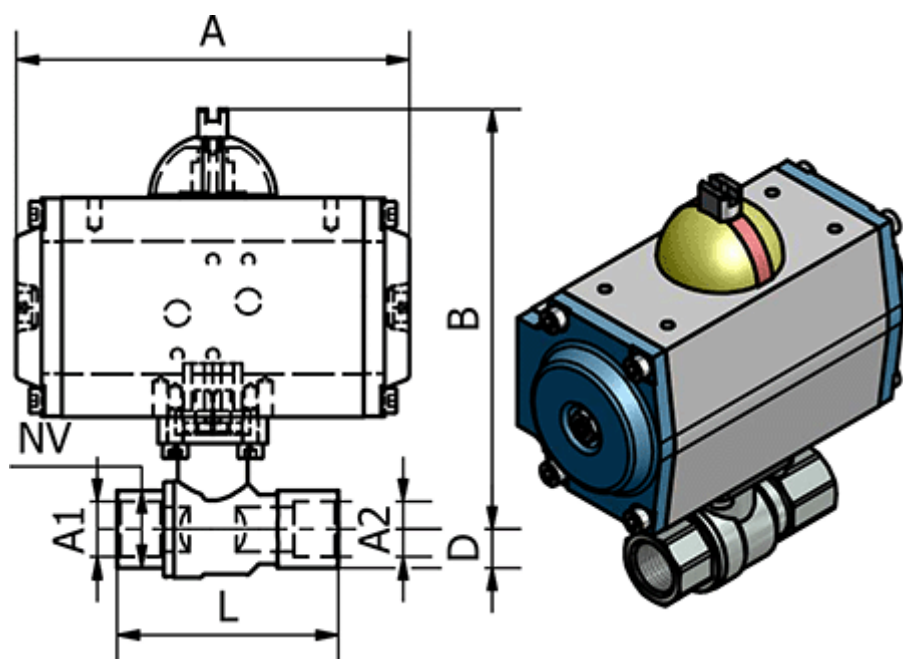

Varenummer: 5863502111
Beskrivelse: Kuglehane 350.211/1, G 3/4" - G 3/4"
Gevind/Gevind

Mål

A	= 116
B	= 136
D	= 20
L	= 80
Max. Arbejdstryk	= 40 bar
NV	= 32
Tilslutning A1	= G 3/4"
Tilslutning A2	= G 3/4"